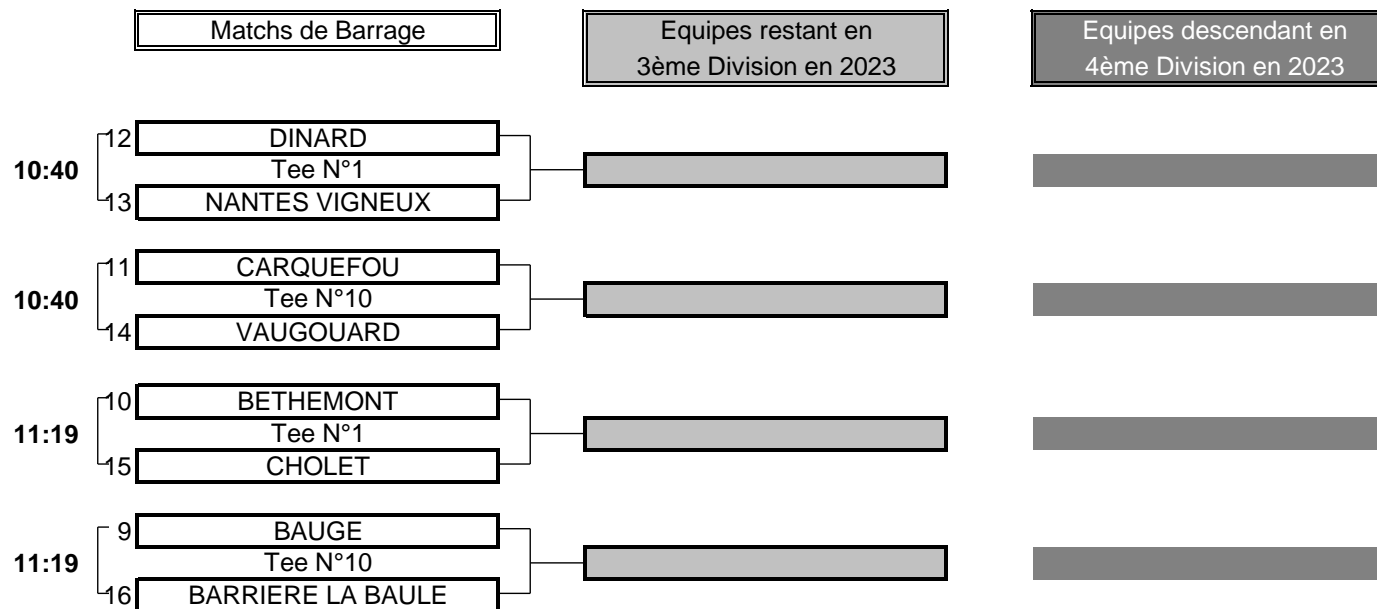

CHAMPIONNAT DE FRANCE PAR EQUIPES MID AMATEURS 2022

3ème DIVISION "A" MESSIEURS

Du 16 au 19 Juin - Golf de Cholet

BARRAGES

CHAMPIONNAT DE FRANCE PAR EQUIPES MID AMATEURS 2022
3ème DIVISION "A" MESSIEURS
Du 16 au 19 Juin - Golf de Cholet

Horaires des Barrages

**Les joueurs sont priés de se présenter au
starter 10 minutes avant leur heure de départ**

		Horaires prévisionnels					
Place		Foursome	Simple				
Match N°1	12	DINARD	10:40	10:48	10:55	11:02	11:09
		Tee N°1					
	13	NANTES VIGNEUX					
Match N°2	11	CARQUEFOU	10:40	10:48	10:55	11:02	11:09
		Tee N°10					
	14	VAUGOUARD					
Match N°3	10	BETHEMONT	11:19	11:27	11:34	11:41	11:48
		Tee N°1					
	15	CHOLET					
Match N°4	9	BAUGE	11:19	11:27	11:34	11:41	11:48
		Tee N°10					
	16	BARRIERE LA BAULE