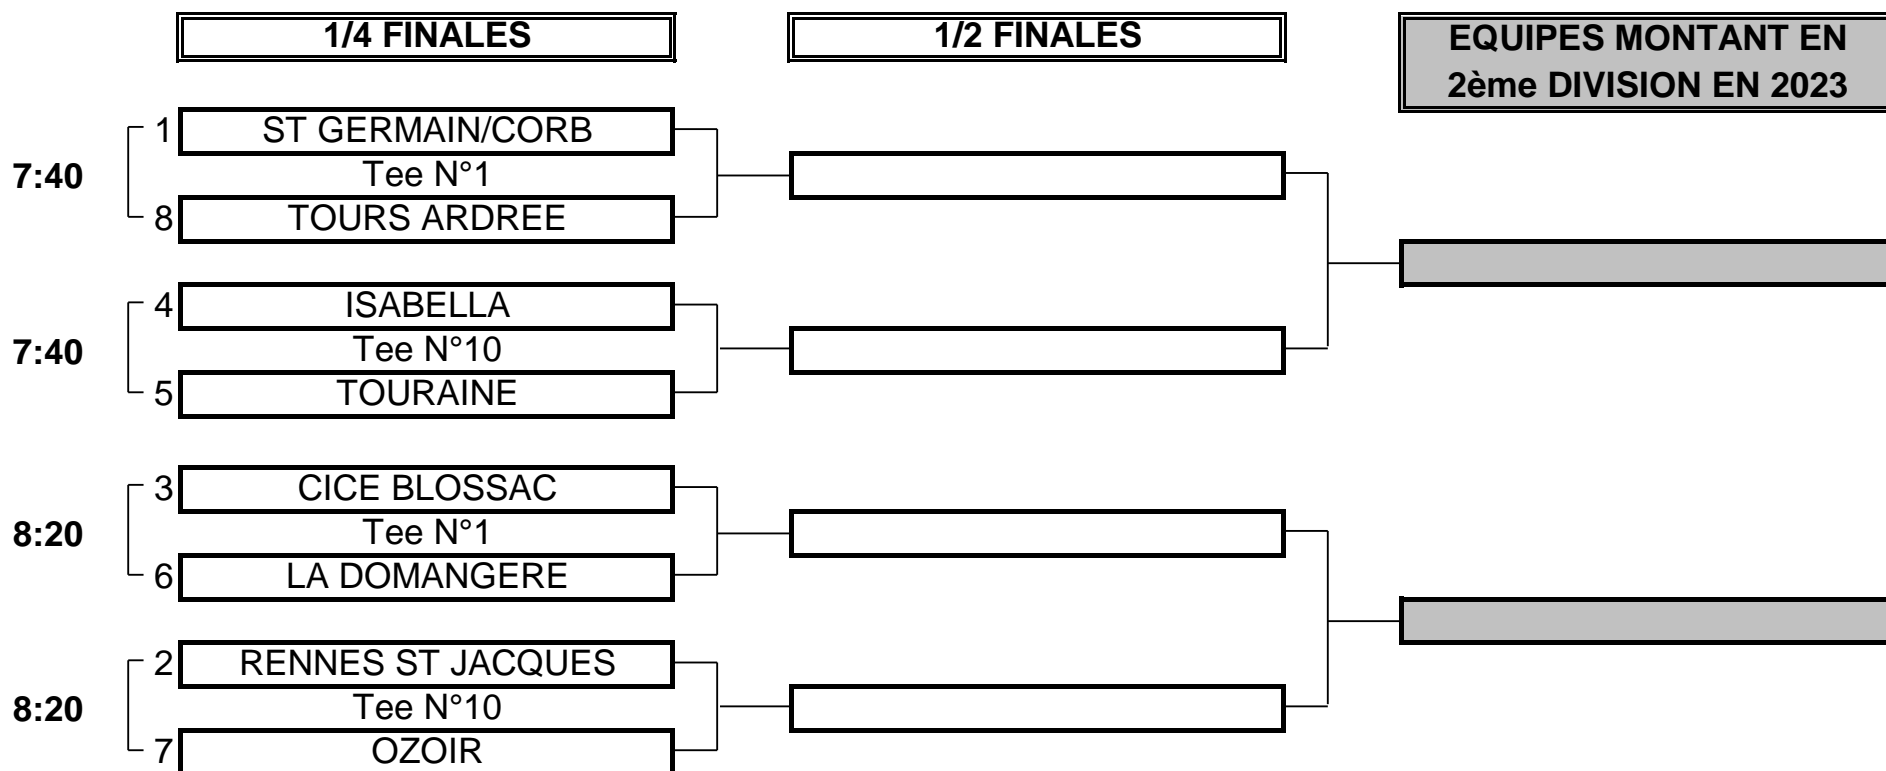

Classement Final : **14**

Total des 2 Tours: **812**

416

396

CHAMPIONNAT DE FRANCE PAR EQUIPES MID AMATEURS 2022

3ème DIVISION "A" MESSIEURS

Du 16 au 19 Juin - Golf de Cholet

PHASE FINALE MATCH PLAY