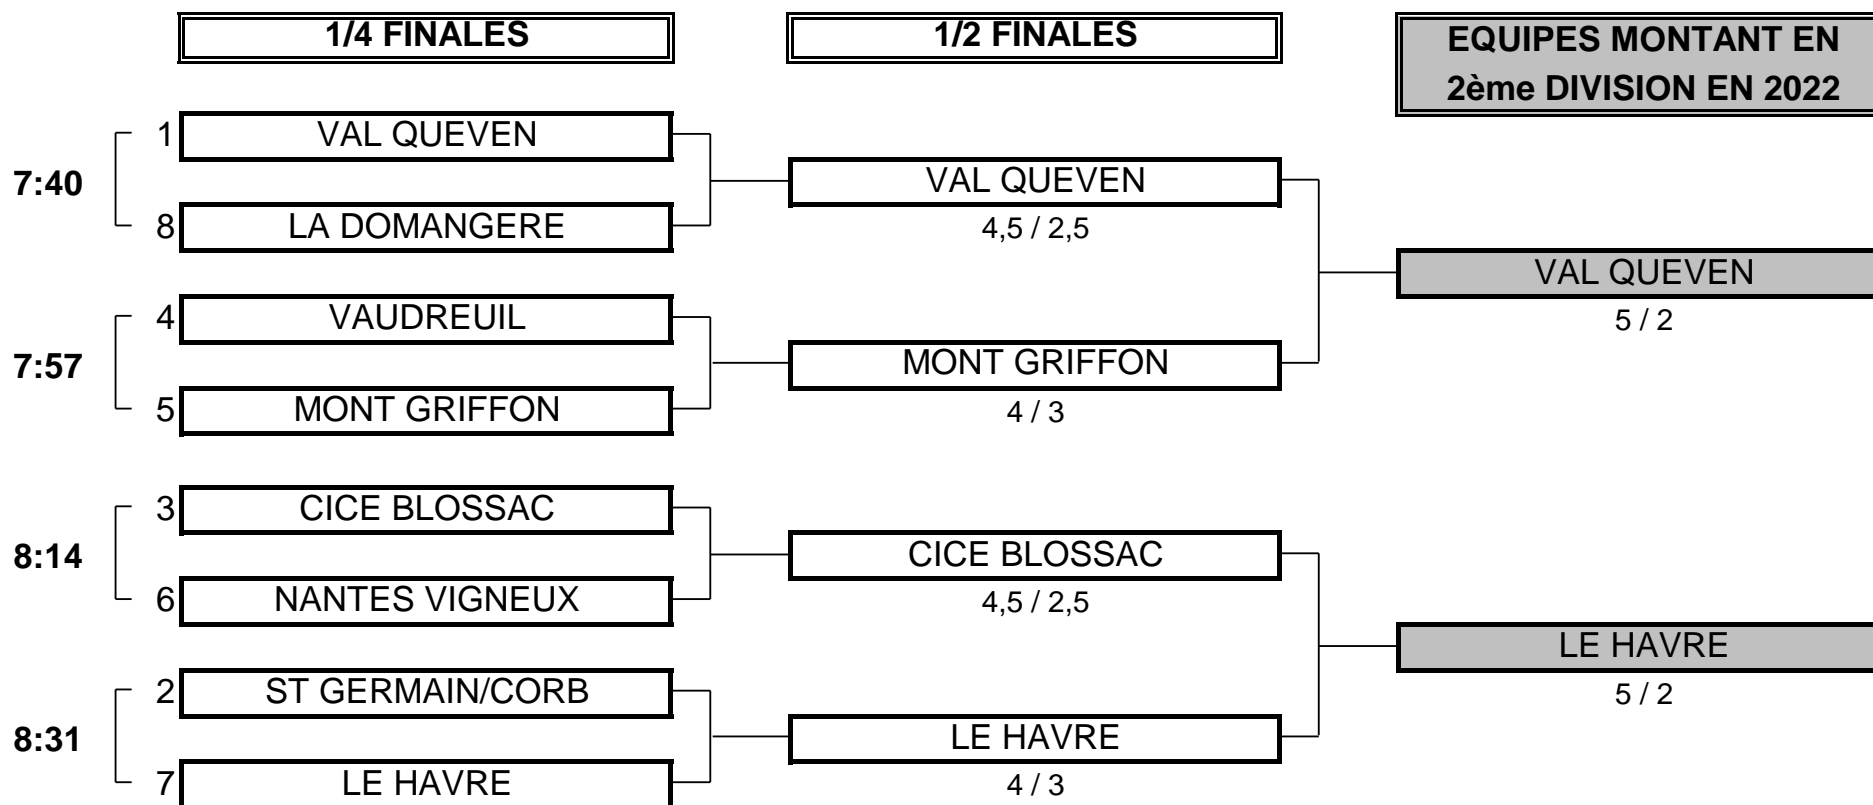

CHAMPIONNAT DE FRANCE PAR EQUIPES MID AMATEURS 2021

3ème DIVISION "A" MESSIEURS

Du 17 au 20 Juin - Golf Val Queven

PHASE FINALE MATCH PLAY

CHAMPIONNAT DE FRANCE PAR EQUIPES MID AMATEURS 2021
3ème DIVISION "A" MESSIEURS
Du 17 au 20 Juin - Golf Val Queven