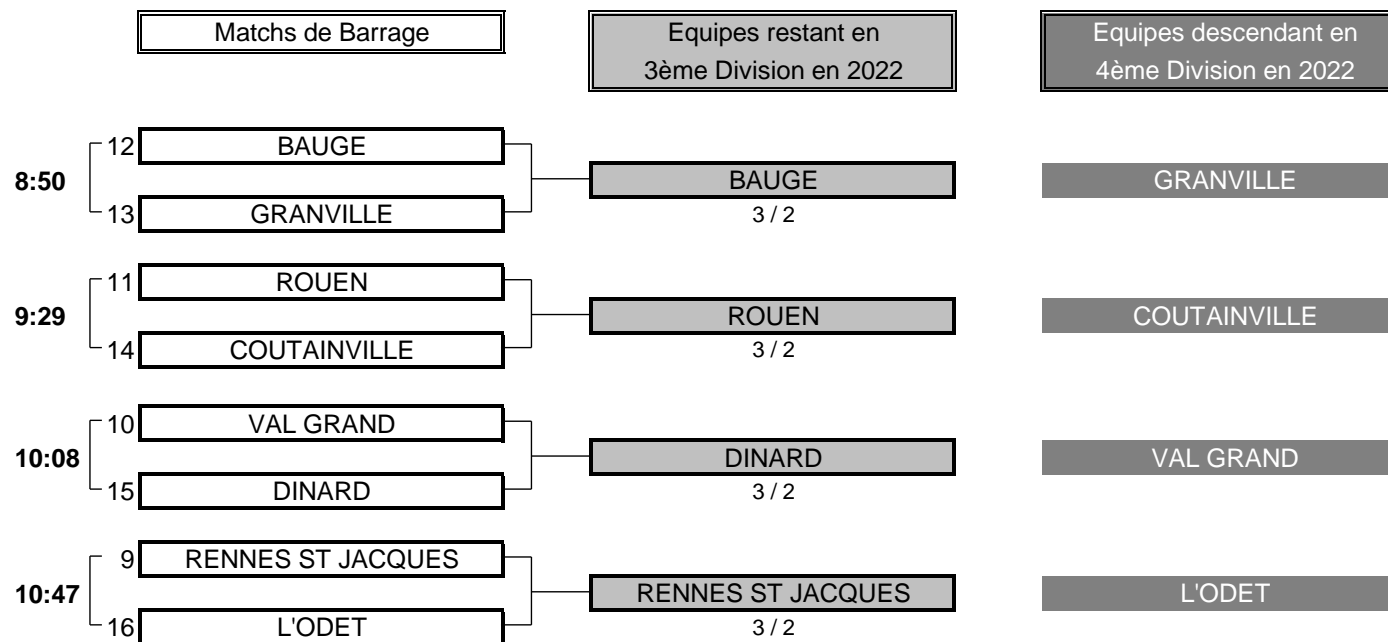

4,5 TOTAL POINTS 2,5

Résultat final: CICE BLOSSAC bat NANTES VIGNEUX

CHAMPIONNAT DE FRANCE PAR EQUIPES MID AMATEURS 2021

3ème DIVISION "A" MESSIEURS

Du 17 au 20 Juin - Golf Val Queven

BARRAGES

**CHAMPIONNAT DE FRANCE PAR EQUIPES MID AMATEURS 2021**